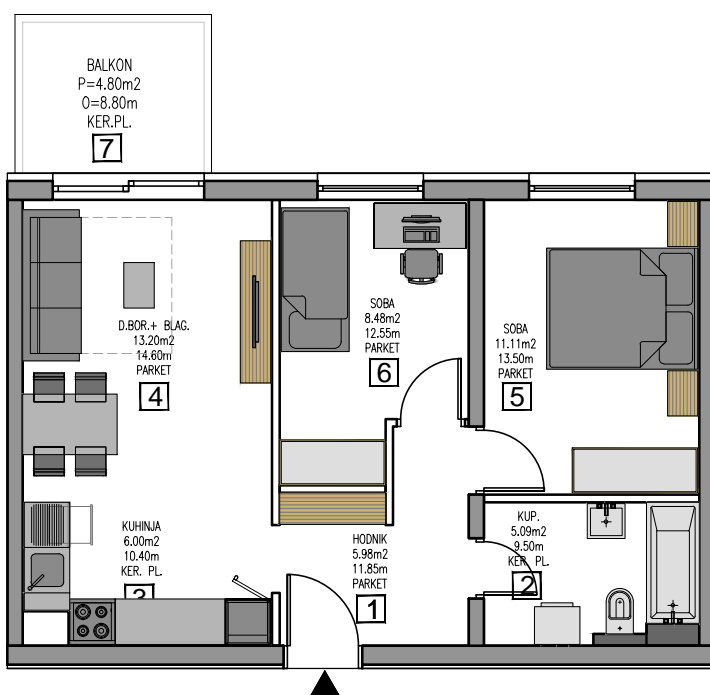

netto površine 3-sobni stan

1	hodnik	5,98m ²
2	kupaonica	5,09m ²
3	kuhinja	6,00m ²
4	dnb+blag.	13,20m ²
5	soba	11,11m ²
6	soba	8,48m ²
ukupno:		49,86m ²
7	balkon (x0,50)	4,80m ² 2,40m ²

ukupno NP stana:
54,66 m²
sveukupno NKP stana:
52,26 m²

stan:

Z5 - 1.6

52,26 m²

Z5_1.kat

INTERIOR DESIGN _ Zadar_Z4_Z5

SB PROJEKTIRANJE d.o.o.
HORVATOVAC 84a
ZAGREB