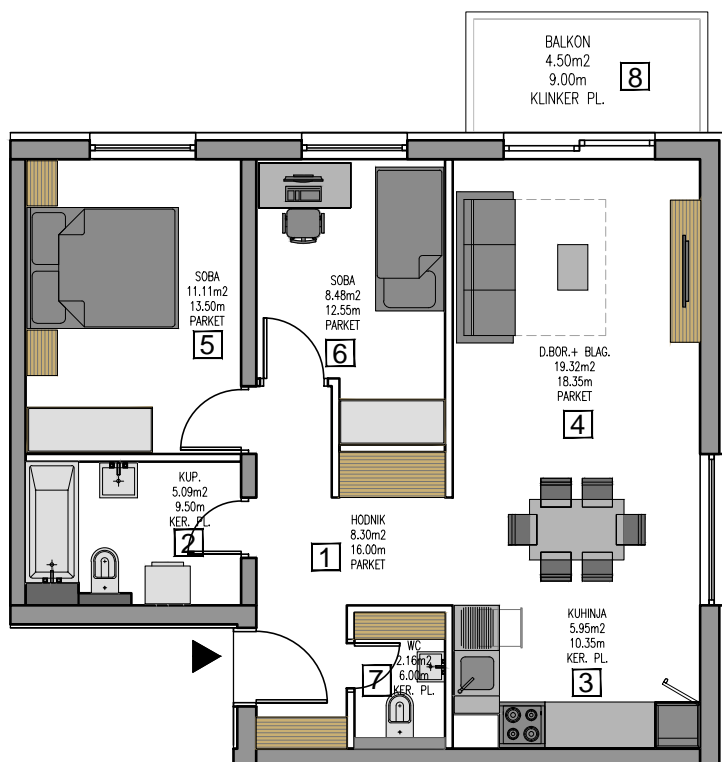

netto površine 3-sobni stan

1	hodnik	8,30m ²
2	kupaonica	5,09m ²
3	kuhinja	5,95m ²
4	dnb+blag.	19,32m ²
5	soba	11,11m ²
6	soba	8,48m ²
7	wc	2,16m ²
ukupno:		60,41m ²
8	balkon	4,50m ²
	(x0,50)	2,25m ²

ukupno NP stana:
64,91 m²
sveukupno NKP stana:
62,66 m²

PARCELA 1

PARCELA 2

stan:

Z5 - 1.7

62,66 m²

Z5_1.kat

INTERIOR DESIGN _ Zadar_Z4_Z5

SB PROJEKTIRANJE d.o.o.
HORVATOVAC 84a
ZAGREB