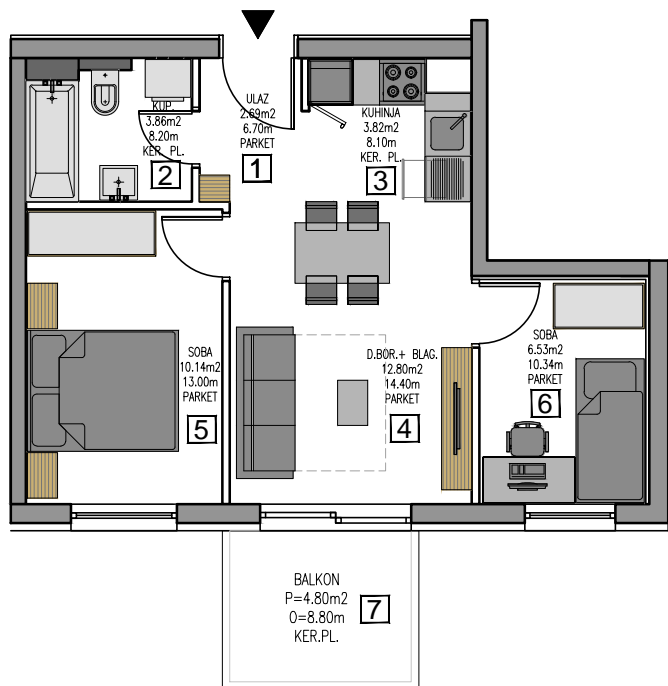

netto površine 2,5-sobni stan

1	ul.prostor	2,69m ²
2	kupaonica	3,86m ²
3	kuhinja	3,82m ²
4	db.+blag.	12,80m ²
5	soba	6,53m ²
6	soba	10,14m ²

ukupno: 39,84m²

7	balkon	4,80m ²
	(x0,50)	2,40m ²

ukupno NP stana:

44,64 m²

sveukupno NKP stana:

42,24 m²

PARCELA 1

PARCELA 2

stan:

Z5 - 2.1

42,24 m²