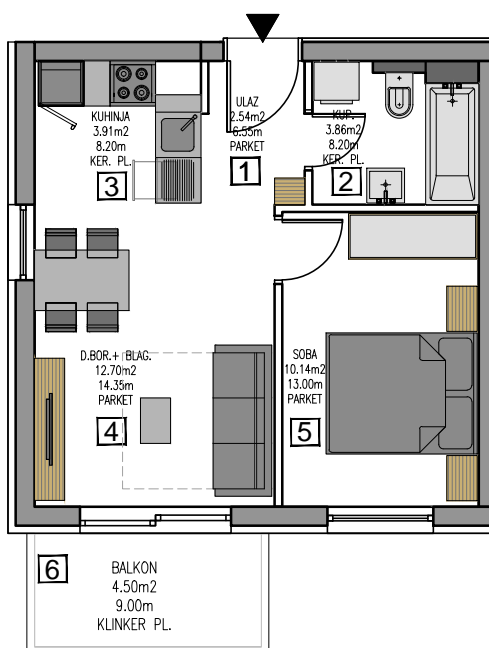

netto površine 2-sobni stan

1	ul.prostor	2,54m ²
2	kupaonica	3,86m ²
3	kuhinja	3,91m ²
4	dnb+blag.	12,70m ²
5	soba	10,14m ²
ukupno:		33,15m ²
6	balkon	4,50m ²
	(x0,50)	2,25m ²

ukupno NP stana:
37,65 m²
sveukupno NKP stana:
35,40 m²

stan:

Z5 - 2.2

35,40 m²

Z5_2.kat

INTERIOR DESIGN _ Zadar_Z4_Z5

SB PROJEKTIRANJE d.o.o.
HORVATOVAC 84a
ZAGREB