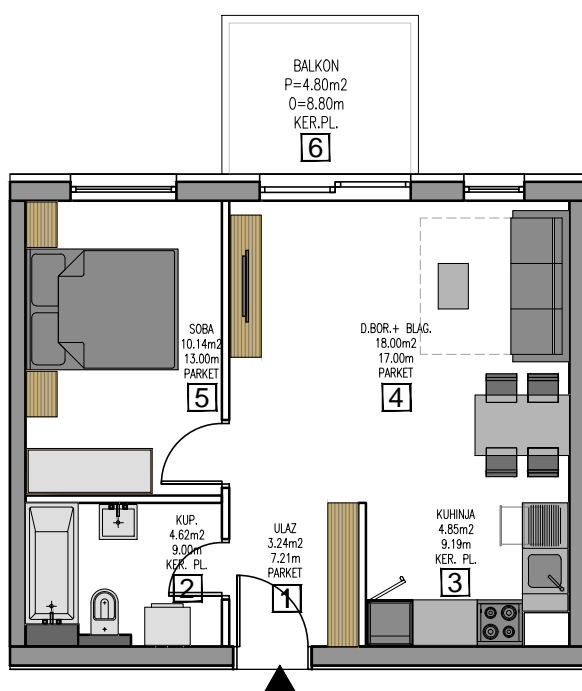

netto površine 2-sobni stan

1	ul.prostor	3,24m ²
2	kupaonica	4,62m ²
3	kuhinja	4,85m ²
4	dnb+blag.	18,00m ²
5	soba	10,14m ²
ukupno:		40,85m ²
6	balkon	4,80m ²
	(x0,50)	2,40m ²

ukupno NP stana:
45,65 m²
sveukupno NKP stana:
43,25 m²

stan:

Z5 - 2.5

43,25 m²

Z5_2.kat

INTERIOR DESIGN _ Zadar_Z4_Z5

SB PROJEKTIRANJE d.o.o.
HORVATOVAC 84a
ZAGREB