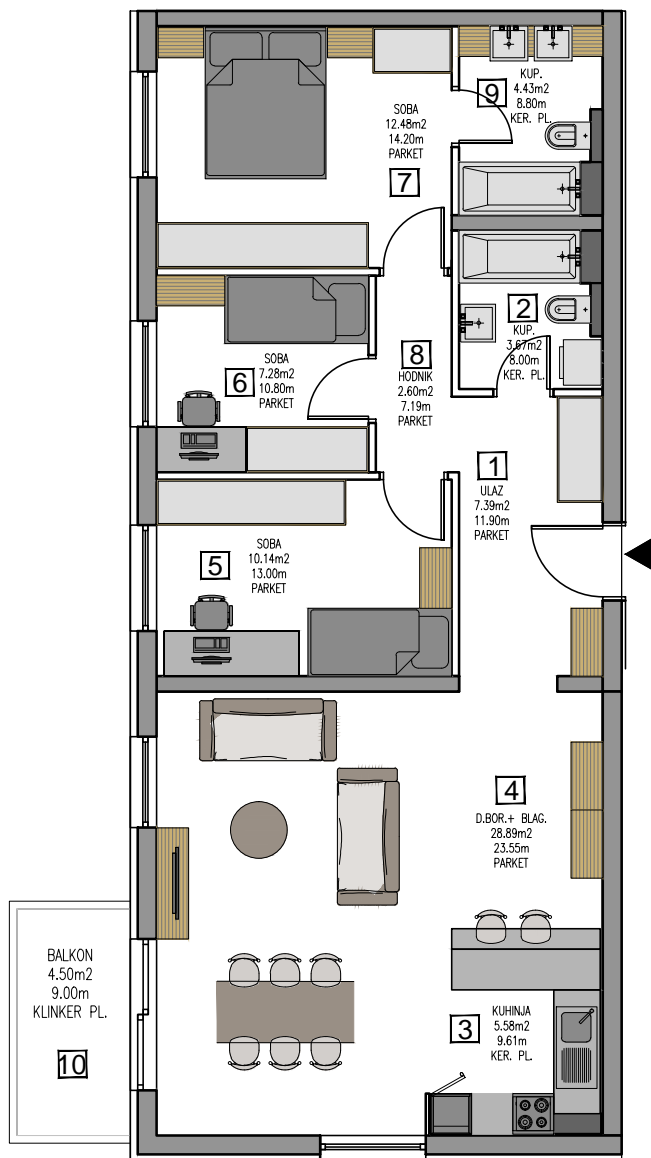

netto površine 3,5-sobni stan

1	ul.prostor	7,39m ²
2	kupaonica	3,67m ²
3	kuhinja	5,58m ²
4	dnb+blag.	28,89m ²
5	soba	10,14m ²
6	soba	7,28m ²
7	soba	12,48m ²
8	hodnik	2,60m ²
9	kupaonica	4,43m ²
ukupno:		82,46m ²
10	balkon	4,50m ²
	(x0,50)	2,25m ²

ukupno NP stana:
86,96 m²
sveukupno NKP stana:
84,71 m²

stan:

Z5 - 2.8

84,71 m²

Z5_2.kat

INTERIOR DESIGN _ Zadar_Z4_Z5

SB PROJEKTIRANJE d.o.o.
HORVATOVAC 84a
ZAGREB