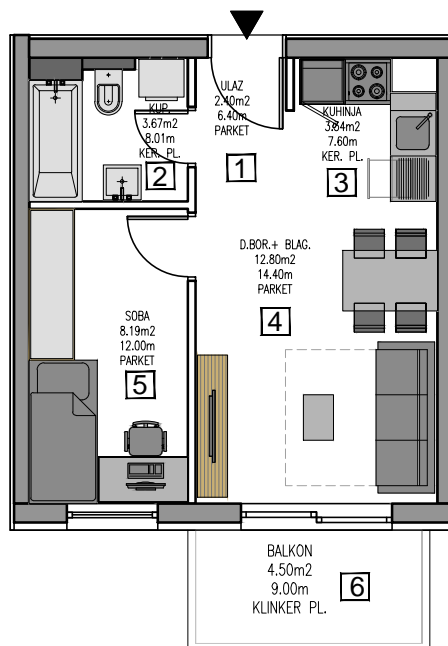

netto površine 2-sobni stan

1	ul.prostor	2,40m ²
2	kupaonica	3,57m ²
3	kuhinja	3,34m ²
4	dnb+blag.	12,80m ²
5	soba	8,19m ²
ukupno:		30,30m ²
6	balkon	4,50m ²
	(x0,50)	2,25m ²

ukupno NP stana:
34,80 m²
sveukupno NKP stana:
32,55 m²

PARCELA 1

PARCELA 2

stan:

Z5 - 2.9

32,55 m²

Z5_2.kat

INTERIOR DESIGN _ Zadar_Z4_Z5

SB PROJEKTIRANJE d.o.o.
HORVATOVAC 84a
ZAGREB