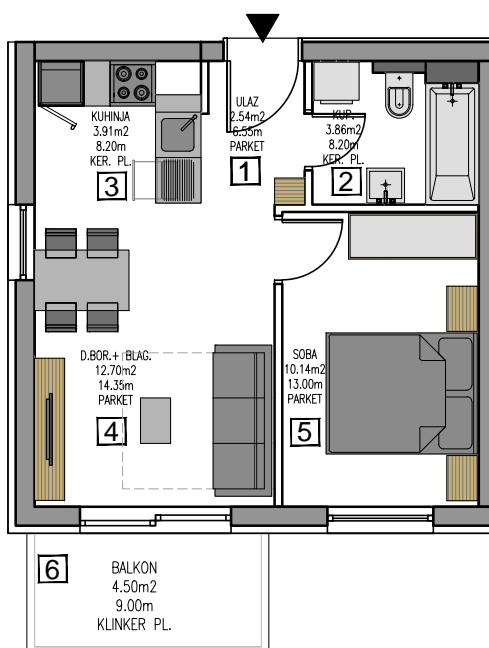

## netto površine 2-sobni stan

1	ul.prostor	2,54m <sup>2</sup>
2	kupaonica	3,86m <sup>2</sup>
3	kuhinja	3,91m <sup>2</sup>
4	dnb+blag.	12,70m <sup>2</sup>
5	soba	10,14m <sup>2</sup>
ukupno:		33,15m <sup>2</sup>
6	balkon	4,50m <sup>2</sup>
	(x0,50)	2,25m <sup>2</sup>

ukupno NP stana:  
37,65 m<sup>2</sup>  
sveukupno NKP stana:  
35,40 m<sup>2</sup>

PARCELA 1

PARCELA 2

stan:

**Z5 - 3.2**

35,40 m<sup>2</sup>

Z5\_3.kat

INTERIOR DESIGN \_ Zadar\_Z4\_Z5