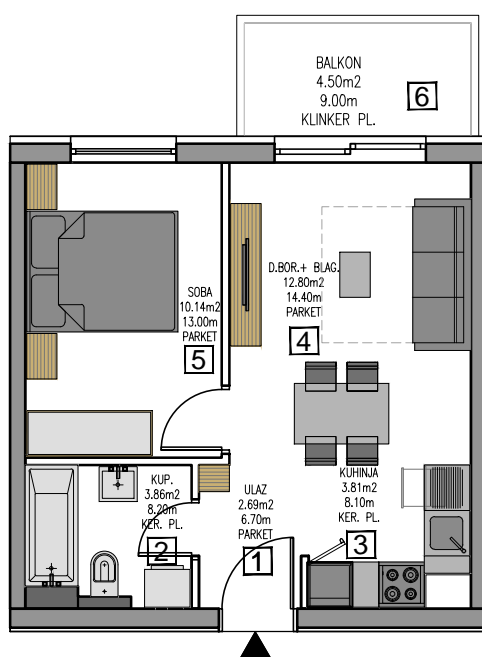

netto površine 2-sobni stan

1	ul.prostor	2,69m ²
2	kupaonica	3,86m ²
3	kuhinja	3,81m ²
4	dnb+blag.	12,80m ²
5	soba	10,14m ²
ukupno:		33,30m ²
6	balkon	4,50m ²
	(x0,50)	2,25m ²

ukupno NP stana:
37,80 m²
sveukupno NKP stana:
35,55 m²

PARCELA 1

PARCELA 2

stan:

Z5 - 3.4

35,55 m²

Z5_3.kat

INTERIOR DESIGN _ Zadar_Z4_Z5

SB PROJEKTIRANJE d.o.o.
HORVATOVAC 84a
ZAGREB