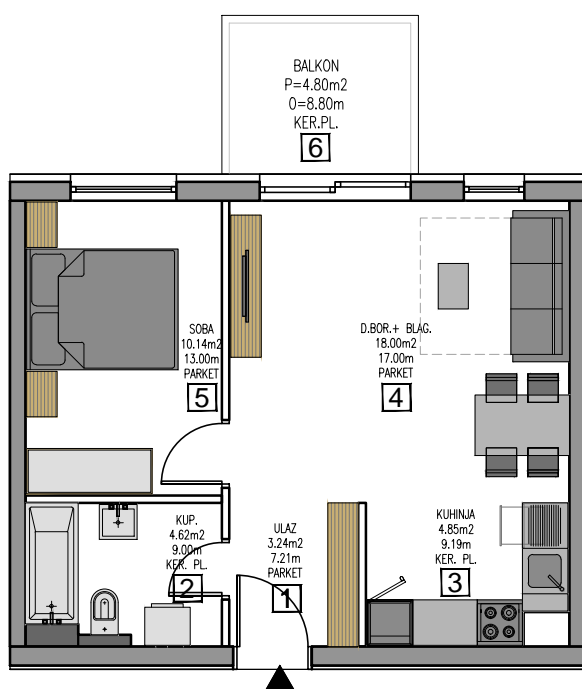

netto površine 2-sobni stan

1	ul.prostor	3,24m ²
2	kupaonica	4,62m ²
3	kuhinja	4,85m ²
4	dnb+blag.	18,00m ²
5	soba	10,14m ²
ukupno:		40,85m ²
6	balkon	4,80m ²
	(x0,50)	2,40m ²

ukupno NP stana:
45,65 m²
sveukupno NKP stana:
43,25 m²

stan:

Z5 - 3.5

43,25 m²

Z5_3.kat

INTERIOR DESIGN _ Zadar_Z4_Z5

SB PROJEKTIRANJE d.o.o.
HORVATOVAC 84a
ZAGREB