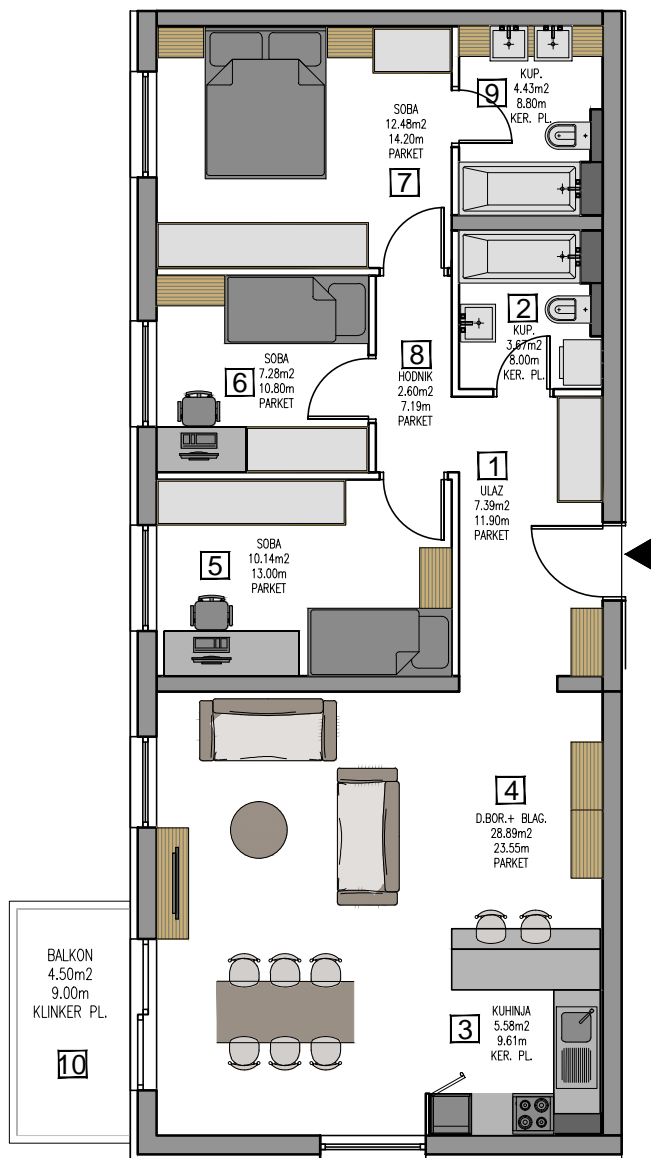

netto površine 3,5-sobni stan

1	ul.prostor	7,39m ²
2	kupaonica	3,67m ²
3	kuhinja	5,58m ²
4	dnb+blag.	28,89m ²
5	soba	10,14m ²
6	soba	7,28m ²
7	soba	12,48m ²
8	hodnik	2,60m ²
9	kupaonica	4,43m ²
ukupno:		82,46m ²
10	balkon	4,50m ²
	(x0,50)	2,25m ²

ukupno NP stana:
86,96 m²
sveukupno NKP stana:
84,71 m²

PARCELA 1

PARCELA 2

stan:

Z5 - 3.8

84,71 m²

Z5_3.kat

INTERIOR DESIGN _ Zadar_Z4_Z5