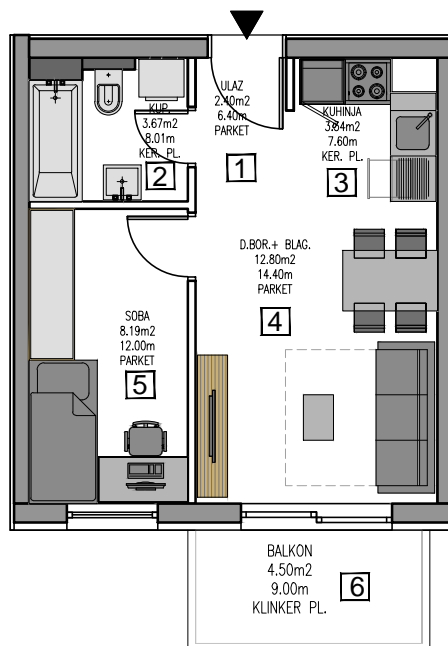

netto površine 2-sobni stan

1	ul.prostor	2,40m ²
2	kupaonica	3,57m ²
3	kuhinja	3,34m ²
4	dnb+blag.	12,80m ²
5	soba	8,19m ²
ukupno:		30,30m ²
6	balkon	4,50m ²
	(x0,50)	2,25m ²

ukupno NP stana:
34,80 m²
sveukupno NKP stana:
32,55 m²

PARCELA 1

PARCELA 2

stan:

Z5 - 3.9

32,55 m²

Z5_3.kat

INTERIOR DESIGN _ Zadar_Z4_Z5

SB PROJEKTIRANJE d.o.o.
HORVATOVAC 84a
ZAGREB