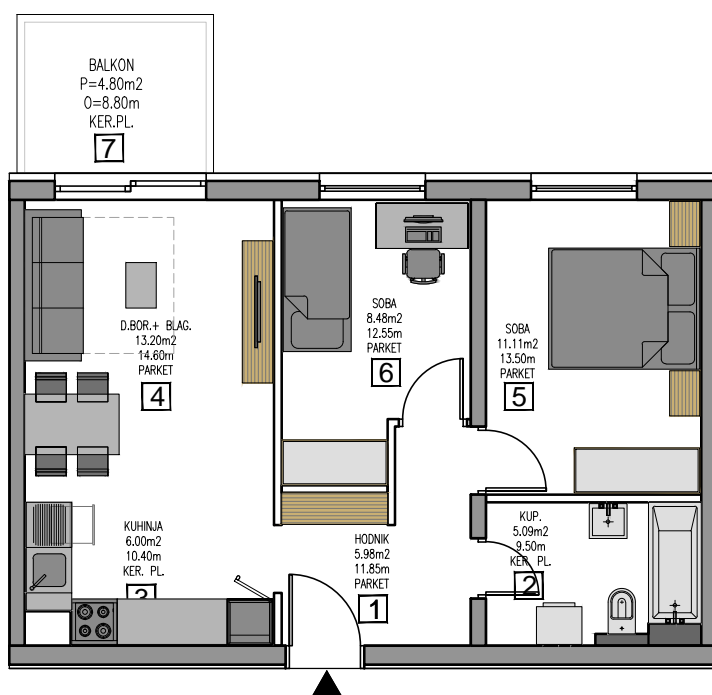

netto površine 3-sobni stan

1	hodnik	5,98m ²
2	kupaonica	5,09m ²
3	kuhinja	6,00m ²
4	dnb+blag.	13,20m ²
5	soba	11,11m ²
6	soba	8,48m ²
ukupno:		49,86m ²
7	balkon	4,80m ²
	(x0,50)	2,40m ²

ukupno NP stana:
54,66 m²
sveukupno NKP stana:
52,26 m²

stan:

Z5 - 4.6

52,26 m²

Z5_4.kat

INTERIOR DESIGN _ Zadar_Z4_Z5

SB PROJEKTIRANJE d.o.o.
HORVATOVAC 84a
ZAGREB