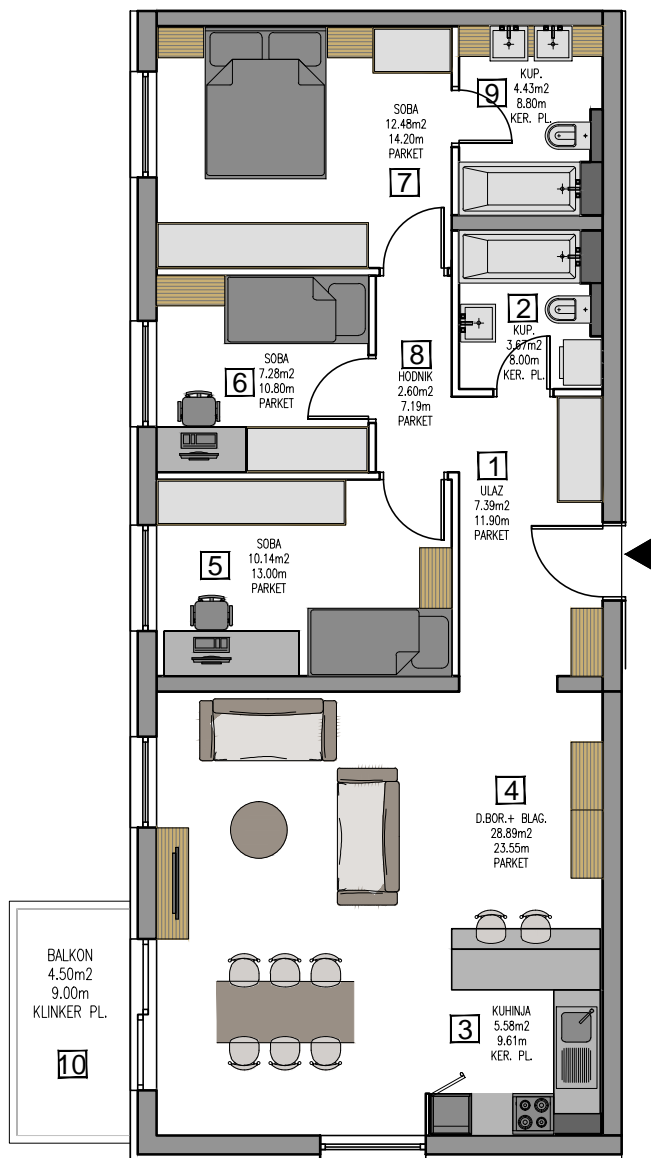

netto površine 3,5-sobni stan

1	ul.prostor	7,39m ²
2	kupaonica	3,67m ²
3	kuhinja	5,58m ²
4	dnb+blag.	28,89m ²
5	soba	10,14m ²
6	soba	7,28m ²
7	soba	12,48m ²
8	hodnik	2,60m ²
9	kupaonica	4,43m ²
ukupno:		82,46m ²
10	balkon	4,50m ²
	(x0,50)	2,25m ²

ukupno NP stana:
86,96 m²
sveukupno NKP stana:
84,71 m²

stan:

Z5 - 4.8

84,71 m²

Z5_4.kat

INTERIOR DESIGN _ Zadar_Z4_Z5

SB PROJEKTIRANJE d.o.o.
HORVATOVAC 84a
ZAGREB