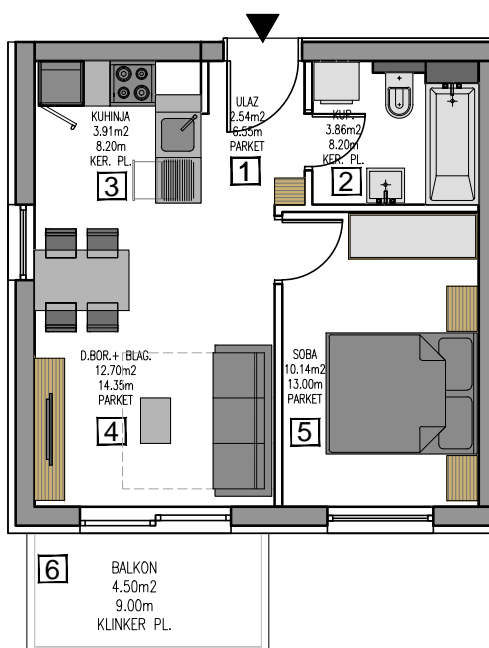

netto površine 2-sobni stan

1	ul.prostor	2,54m ²
2	kupaonica	3,86m ²
3	kuhinja	3,91m ²
4	dnb+blag.	12,70m ²
5	soba	10,14m ²
ukupno:		33,15m ²
6	balkon	4,50m ²
	(x0,50)	2,25m ²

ukupno NP stana:
37,65 m²
sveukupno NKP stana:
35,40 m²

stan:

Z5 - 5.2

35,40 m²

Z5_5.kat

INTERIOR DESIGN _ Zadar_Z4_Z5

SB PROJEKTIRANJE d.o.o.
HORVATOVAC 84a
ZAGREB