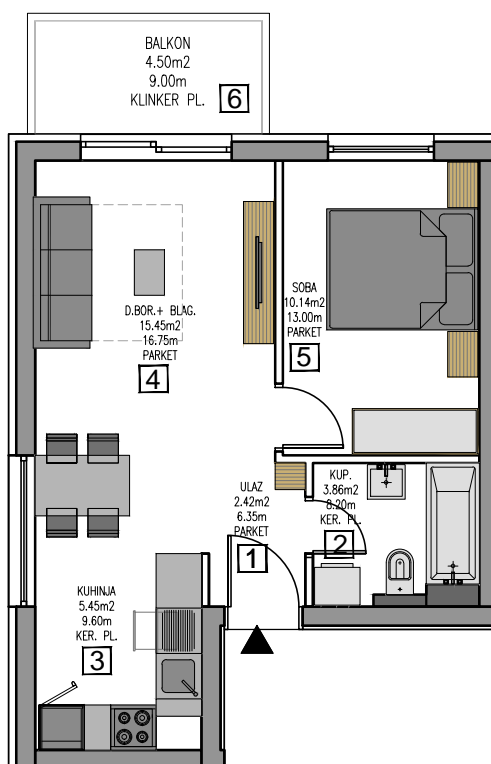

netto površine 2-sobni stan

1	ul.prostor	2,42m ²
2	kupaonica	3,86m ²
3	kuhinja	5,45m ²
4	dnb+blag.	15,45m ²
5	soba	10,14m ²
ukupno:		37,32m ²
6	balkon	4,50m ²
	(x0,50)	2,25m ²

ukupno NP stana:
41,82 m²
sveukupno NKP stana:
39,57 m²

stan:

Z5 - 5.3

39,57 m²

Z5_5.kat

INTERIOR DESIGN _ Zadar_Z4_Z5

SB PROJEKTIRANJE d.o.o.
HORVATOVAC 84a
ZAGREB