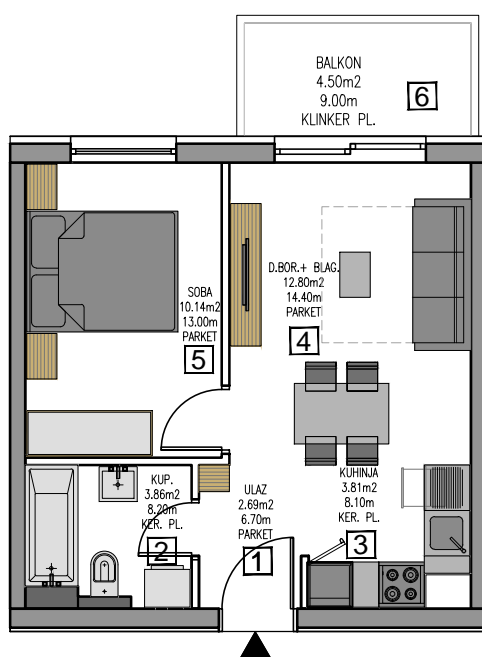

netto površine 2-sobni stan

1	ul.prostor	2,69m ²
2	kupaonica	3,86m ²
3	kuhinja	3,81m ²
4	dnb+blag.	12,80m ²
5	soba	10,14m ²
ukupno:		33,30m ²
6	balkon	4,50m ²
	(x0,50)	2,25m ²

ukupno NP stana:
37,80 m²
sveukupno NKP stana:
35,55 m²

stan:

Z5 - 5.4

35,55 m²

Z5_5.kat

INTERIOR DESIGN _ Zadar_Z4_Z5

SB PROJEKTIRANJE d.o.o.
HORVATOVAC 84a
ZAGREB