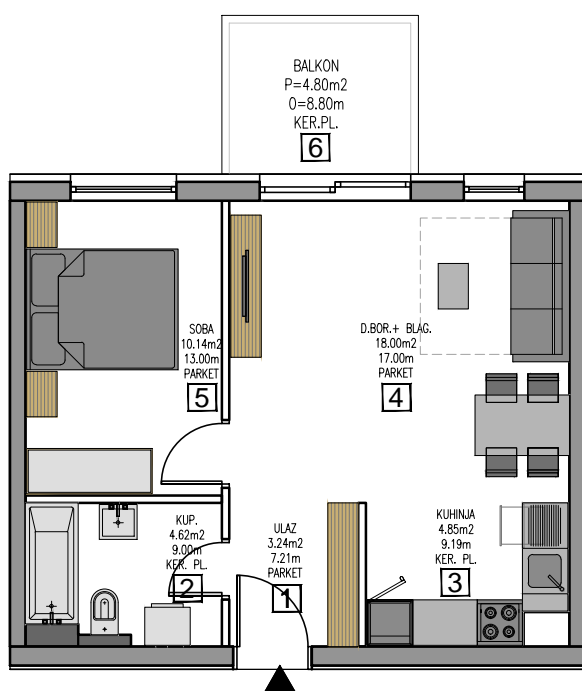

netto površine 2-sobni stan

1	ul.prostor	3,24m ²
2	kupaonica	4,62m ²
3	kuhinja	4,85m ²
4	dnb+blag.	18,00m ²
5	soba	10,14m ²
ukupno:		40,85m ²
6	balkon	4,80m ² (x0,50) 2,40m ²

ukupno NP stana:
45,65 m²
sveukupno NKP stana:
43,25 m²

stan:

Z5 - 5.5

43,25 m²

Z5_5.kat

INTERIOR DESIGN _ Zadar_Z4_Z5

SB PROJEKTIRANJE d.o.o.
HORVATOVAC 84a
ZAGREB