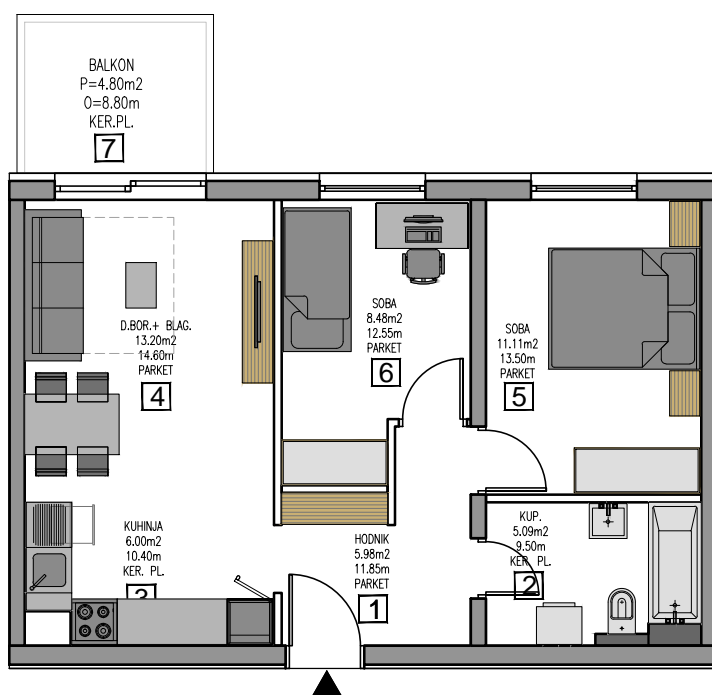

netto površine 3-sobni stan

1	hodnik	5,98m ²
2	kupaonica	5,09m ²
3	kuhinja	6,00m ²
4	dnb+blag.	13,20m ²
5	soba	11,11m ²
6	soba	8,48m ²
ukupno:		49,86m ²
7	balkon (x0,50)	4,80m ² 2,40m ²

ukupno NP stana:
54,66 m²
sveukupno NKP stana:
52,26 m²

PARCELA 1

PARCELA 2

stan:

Z5 - 5.6

52,26 m²

Z5_5.kat

INTERIOR DESIGN _ Zadar_Z4_Z5

SB PROJEKTIRANJE d.o.o.
HORVATOVAC 84a
ZAGREB