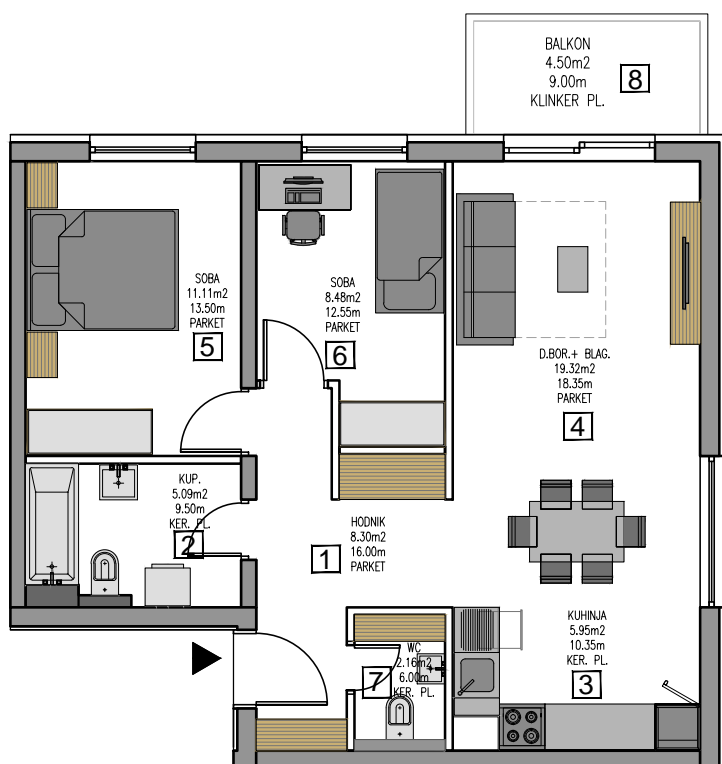

netto površine 3-sobni stan

1	hodnik	8,30m ²
2	kupaonica	5,09m ²
3	kuhinja	5,95m ²
4	dnb+blag.	19,32m ²
5	soba	11,11m ²
6	soba	8,48m ²
7	wc	2,16m ²
ukupno:		60,41m ²
8	balkon	4,50m ²
	(x0,50)	2,25m ²

ukupno NP stana:
64,91 m²
sveukupno NKP stana:
62,66 m²

PARCELA 1

PARCELA 2

stan:

Z5 - 5.7

62,66 m²

Z5_5.kat

INTERIOR DESIGN _ Zadar_Z4_Z5

SB PROJEKTIRANJE d.o.o.
HORVATOVAC 84a
ZAGREB