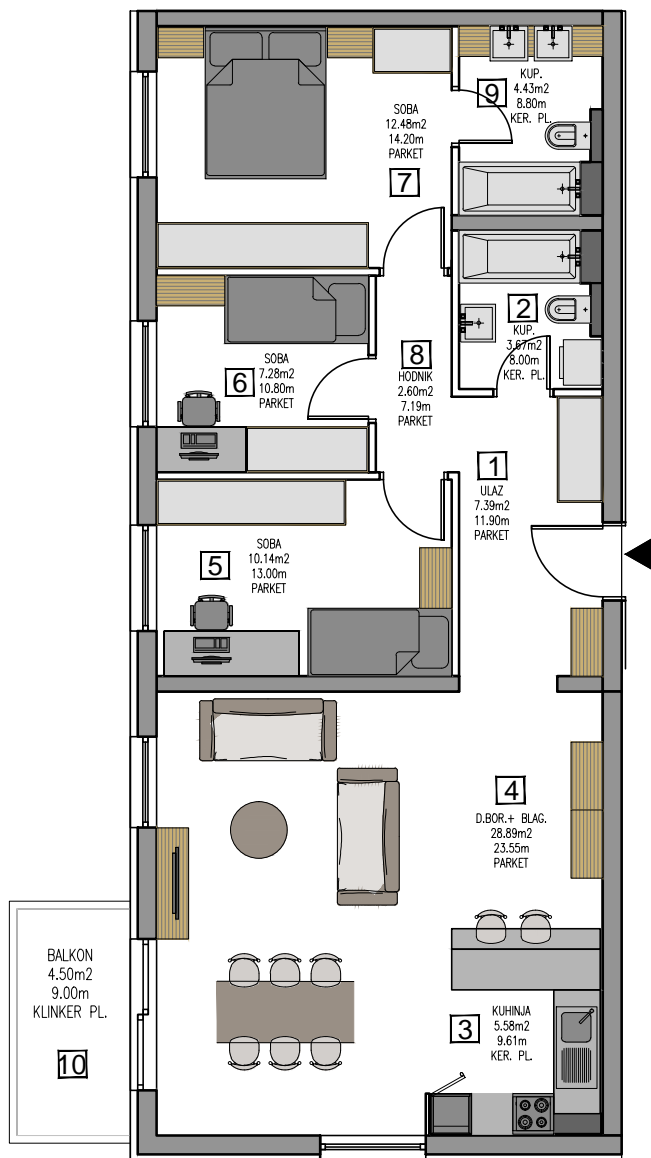

netto površine 3,5-sobni stan

1	ul.prostor	7,39m ²
2	kupaonica	3,67m ²
3	kuhinja	5,58m ²
4	dnb+blag.	28,89m ²
5	soba	10,14m ²
6	soba	7,28m ²
7	soba	12,48m ²
8	hodnik	2,60m ²
9	kupaonica	4,43m ²
ukupno:		82,46m ²
10	balkon	4,50m ²
	(x0,50)	2,25m ²

ukupno NP stana:
86,96 m²
sveukupno NKP stana:
84,71 m²

stan:

Z5 - 5.8

84,71 m²

Z5_5.kat

INTERIOR DESIGN _ Zadar_Z4_Z5

SB PROJEKTIRANJE d.o.o.
HORVATOVAC 84a
ZAGREB