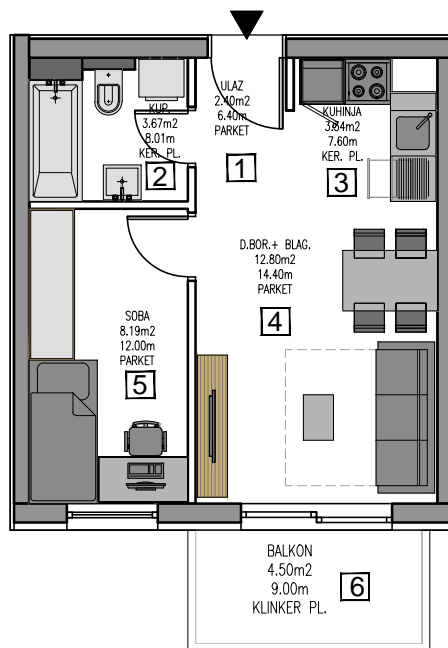

netto površine 2-sobni stan

1	ul.prostor	2,40m ²
2	kupaonica	3,57m ²
3	kuhinja	3,34m ²
4	dnb+blag.	12,80m ²
5	soba	8,19m ²
ukupno:		30,30m ²
6	balkon	4,50m ²
	(x0,50)	2,25m ²

ukupno NP stana:
34,80 m²
sveukupno NKP stana:
32,55 m²

stan:

Z5 - 5.9

32,55 m²

Z5_5.kat

INTERIOR DESIGN _ Zadar_Z4_Z5

SB PROJEKTIRANJE d.o.o.
HORVATOVAC 84a
ZAGREB