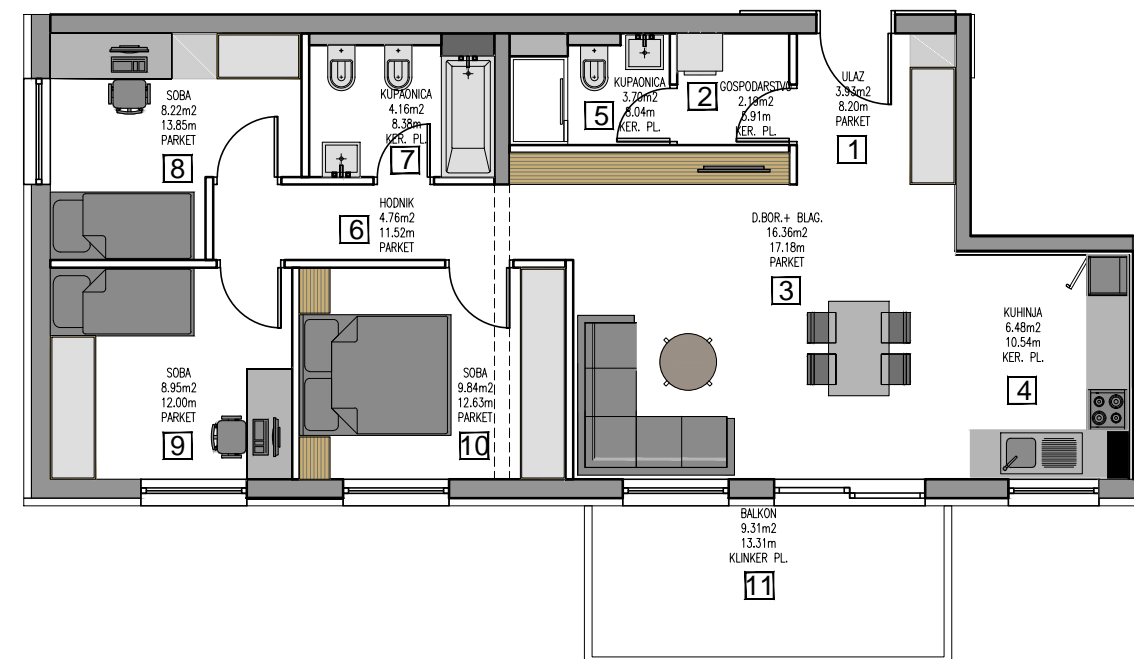

netto površine
4-sobni stan

1	ulaz	3,93m ²
2	gospodarstvo	2,19m ²
3	dnb+blag.	16,36m ²
4	kuhinja	6,48m ²
5	kupaonica	3,70m ²
6	hodnik	4,76m ²
7	kupaonica	4,16m ²
8	soba	8,22m ²
9	soba	8,95m ²
10	soba	9,84m ²
ukupno:		68,59m ²
11	balkon (x0,50)	9,31m ² 4,65m ²

ukupno NP stana:
77,90m²
sveukupno NKP stana:
73,24m²

stan:

Z5 - 6.1

73,24 m²

Z5_6.kat

INTERIOR DESIGN _ Zadar_Z4_Z5