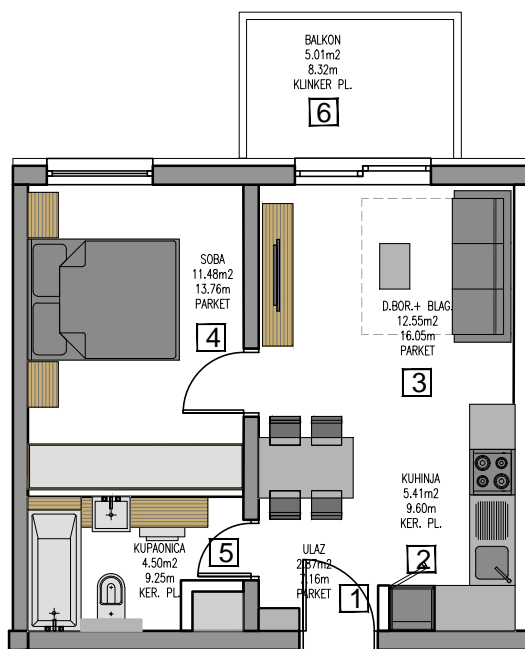

netto površine 2-sobni stan

1	ulaz	2,87m ²
2	kuhinja	5,41m ²
3	db.+blag.	12,55m ²
4	soba	11,48m ²
5	kupaonica	4,50m ²
ukupno:		36,81m ²
6	balkon	5,01m ²
	(x0,50)	2,50m ²

ukupno NP stana:
41,82 m²
sveukupno NKP stana:
39,31 m²

PARCELA 1

PARCELA 2

stan:

Z5 - 6.3

39,31 m²

Z5_6.kat

INTERIOR DESIGN _ Zadar_Z4_Z5