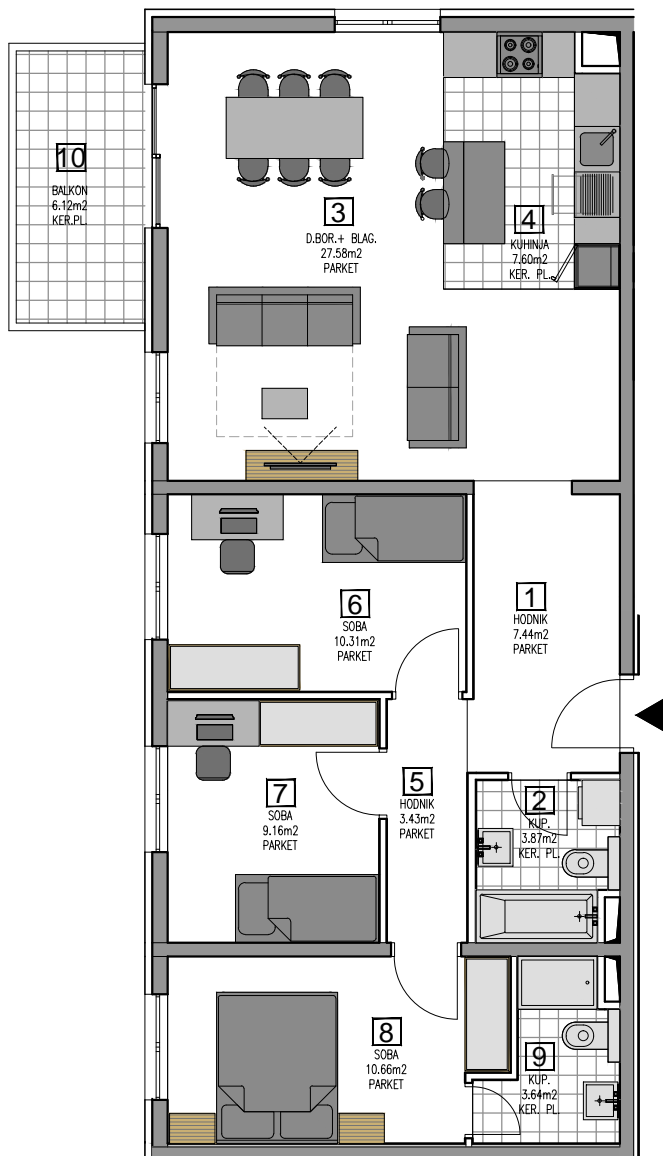

netto površine 3,5-sobni stan

1	hodnik	7,44m ²
2	kupaonica	3,87m ²
3	db.+blag.	27,58m ²
4	kuhinja	7,60m ²
5	hodnik	3,43m ²
6	soba	10,31m ²
7	soba	9,16m ²
8	soba	10,66m ²
9	kupaonica	3,64m ²
ukupno:		83,69m ²
8	balkon	6,12m ²
	(x0,50)	3,06m ²

ukupno NP stana:
89,81 m²
sveukupno NKP stana:
86,75 m²

stan:

Z6 - 3.7

86,75 m²

Z6_3.kat

INTERIOR DESIGN _ Zadar_Z6_Z7

SB PROJEKTIRANJE d.o.o.
HORVATOVAC 84a
ZAGREB