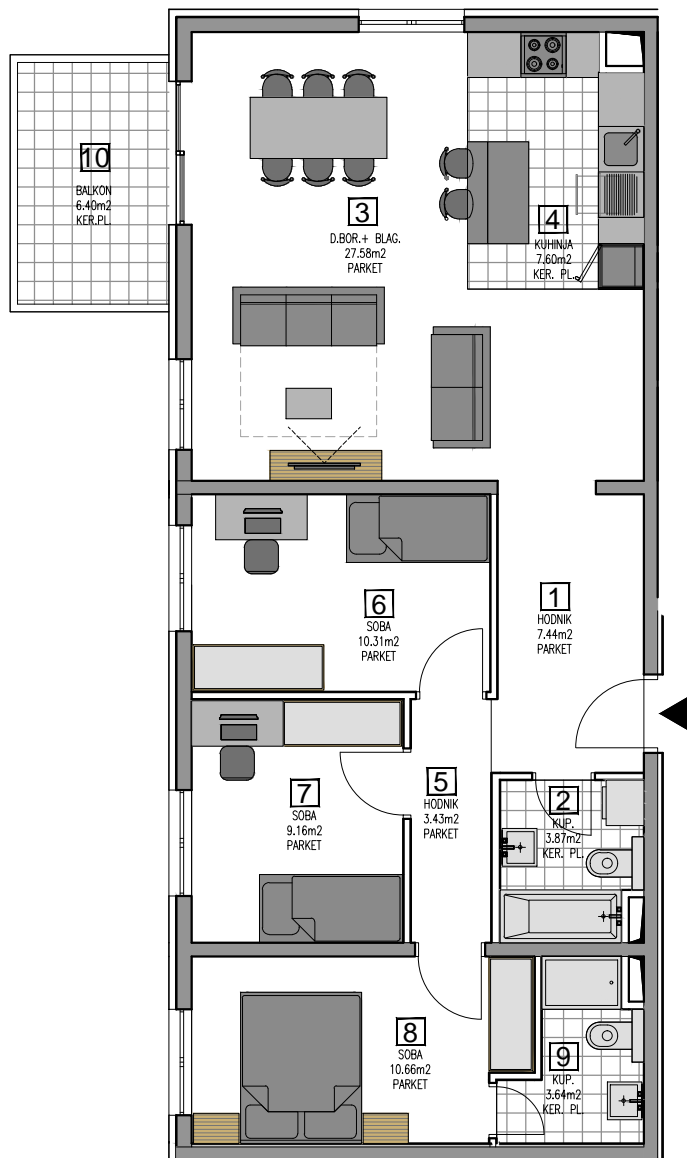

netto površine 3,5-sobni stan

1	hodnik	7,44m ²
2	kupaonica	3,87m ²
3	db.+blag.	27,58m ²
4	kuhinja	7,60m ²
5	hodnik	3,43m ²
6	soba	10,31m ²
7	soba	9,16m ²
8	soba	10,66m ²
9	kupaonica	3,64m ²
ukupno:		83,69m ²
8	balkon	6,40m ²
	(x0,50)	3,20m ²

ukupno NP stana:
90,09 m²
sveukupno NKP stana:
86,89 m²

stan:

Z6 - 4.8

86,89 m²

Z6_4.kat

INTERIOR DESIGN _ Zadar_Z6_Z7

SB PROJEKTIRANJE d.o.o.
HORVATOVAC 84a
ZAGREB