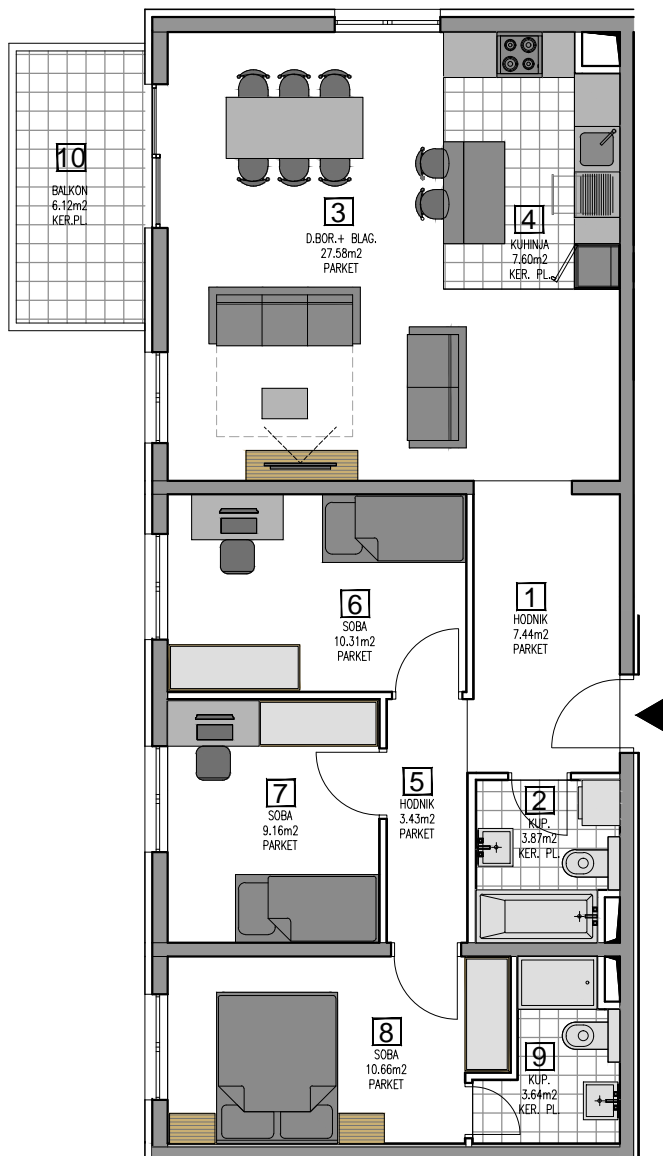

netto površine 3,5-sobni stan

1	hodnik	7,44m ²
2	kupaonica	3,87m ²
3	db.+blag.	27,58m ²
4	kuhinja	7,60m ²
5	hodnik	3,43m ²
6	soba	10,31m ²
7	soba	9,16m ²
8	soba	10,66m ²
9	kupaonica	3,64m ²
ukupno:		83,69m ²
8	balkon	6,12m ²
	(x0,50)	3,06m ²

ukupno NP stana:
89,81 m²
sveukupno NKP stana:
86,75 m²

stan:

Z6 - 5.7

86,75 m²

Z6_5.kat

INTERIOR DESIGN _ Zadar_Z6_Z7

SB PROJEKTIRANJE d.o.o.
HORVATOVAC 84a
ZAGREB