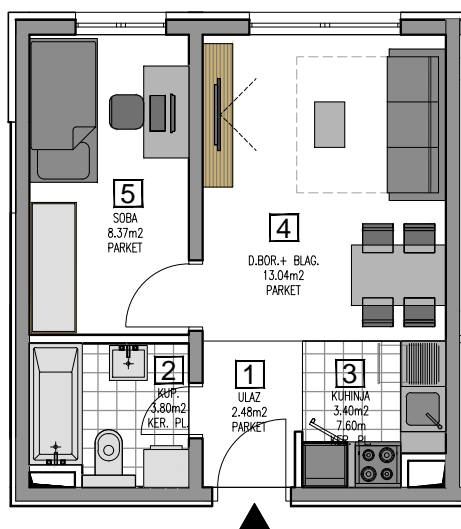

netto površine 2-sobni stan

- 1 ul. prostor 2,48m²
- 2 kupaonica 3,80m²
- 3 kuhinja 3,40m²
- 4 db.+blag. 13,04m²
- 5 soba 8,37m²

ukupno: 31,09m²

sveukupno NKP stana:
31,09m²

stan:

Z6 - P.10

31,09 m²

Z6_prizemlje