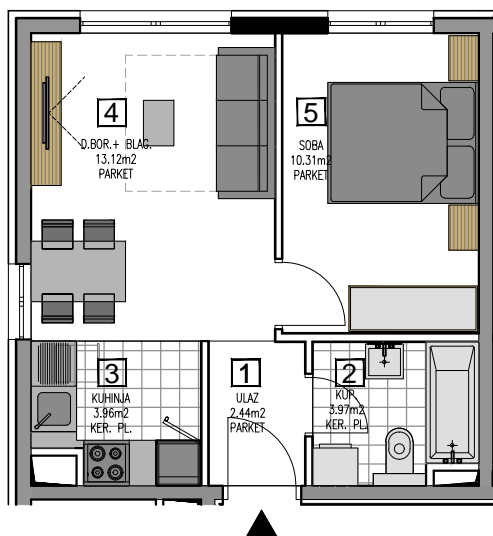

netto površine 2-sobni stan

- 1 ul.prostor 2,44m²
- 2 kupaonica 3,97m²
- 3 kuhinja 3,96m²
- 4 db.+blag. 13,12m²
- 5 soba 10,31m²

ukupno: 33,62m²

ukupno NP stana:

33,62 m²

sveukupno NKP stana:

33,62 m²

stan:

Z6 - P.2

33,62 m²

Z6_prizemlje

INTERIOR DESIGN _ Zadar_Z6_Z7

SB PROJEKTIRANJE d.o.o.
HORVATOVAC 84a
ZAGREB