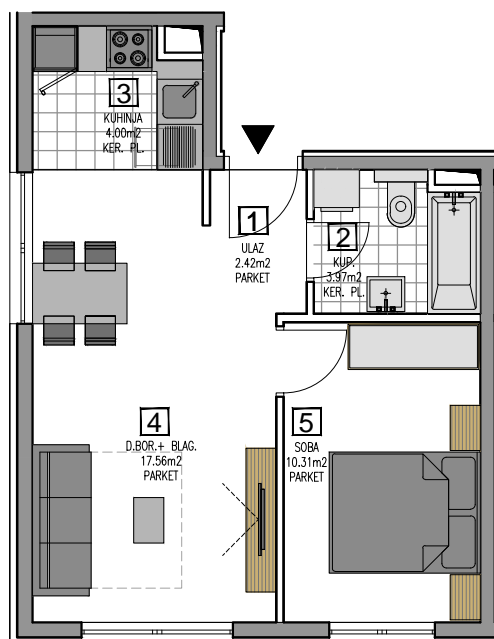

netto površine 2-sobni stan

- 1 ul.prostor 2,42m²
- 2 kupaonica 3,97m²
- 3 kuhinja 4,00m²
- 4 db.+blag. 17,56m²
- 5 soba 10,31m²

ukupno: 38,26m²

ukupno NP stana:

38,26 m²

sveukupno NKP stana:

38,26 m²

stan:

Z6 - P.3

38,26 m²

Z6_prizemlje

INTERIOR DESIGN _ Zadar_Z6_Z7

SB PROJEKTIRANJE d.o.o.
HORVATOVAC 84a
ZAGREB