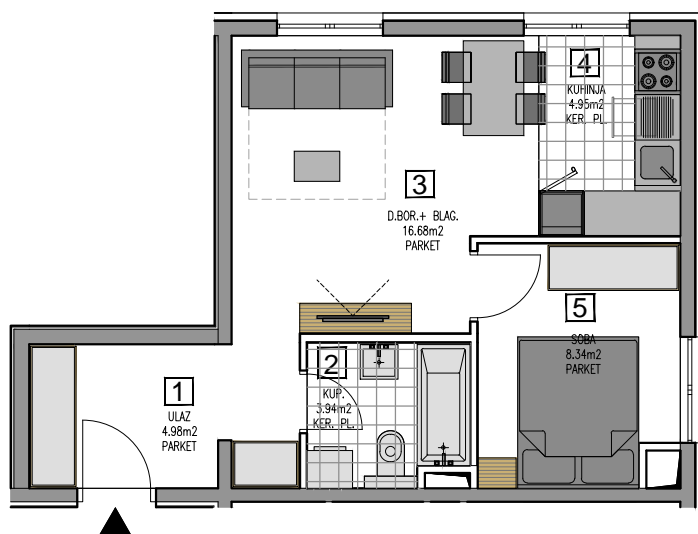

netto površine 2-sobni stan

- 1 ul. prostor 4,98m²
- 2 kupaonica 3,94m²
- 3 db.+blag. 16,68m²
- 4 kuhinja 4,95m²
- 5 soba 8,34m²

ukupno: 38,89m²

sveukupno NKP stana:
38,89 m²

stan:

Z6 - P.8

38,89 m²

Z6_prizemlje