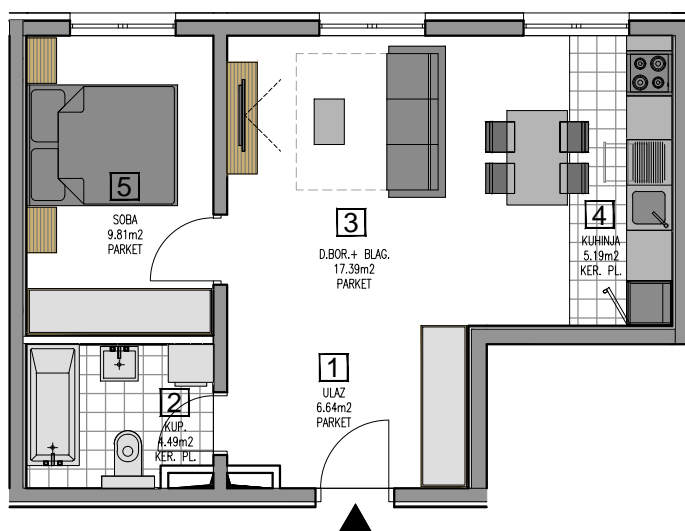

netto površine 2-sobni stan

- 1 ul. prostor 6,64m²
- 2 kupaonica 4,49m²
- 3 db.+blag. 17,39m²
- 4 kuhinja 5,19m²
- 5 soba 9,81m²

ukupno: 43,52m²

sveukupno NKP stana:
43,52 m²

stan:

Z6 - P.9

43,52 m²

Z6_prizemlje