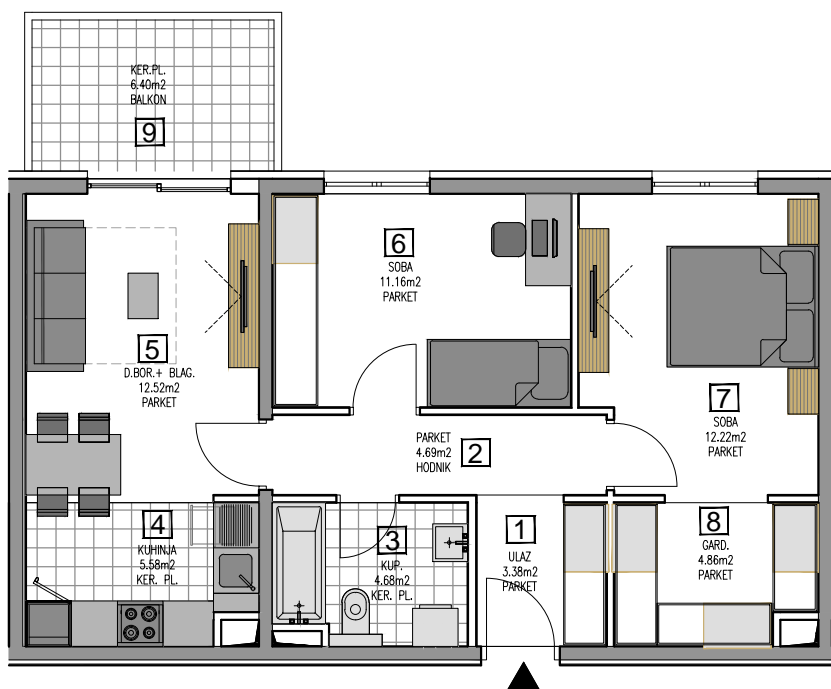

netto površine 3-sobni stan

- 1 ul.prostor 3,38m²
- 2 hodnik 4,69m²
- 3 kupaonica 4,68m²
- 4 kuhinja 5,58m²
- 5 db.+blag. 12,52m²
- 6 soba 11,16m²
- 7 soba 12,22m²
- 8 garderoba 4,86m²

ukupno: 59,09m²

- 9 balkon 6,40m²
(x0,50) 3,20m²

ukupno NP stana:

65,49m²

sveukupno NKP stana:

62,29m²

stan:

Z7 - 1.4

62,29 m²

Z7_1.kat