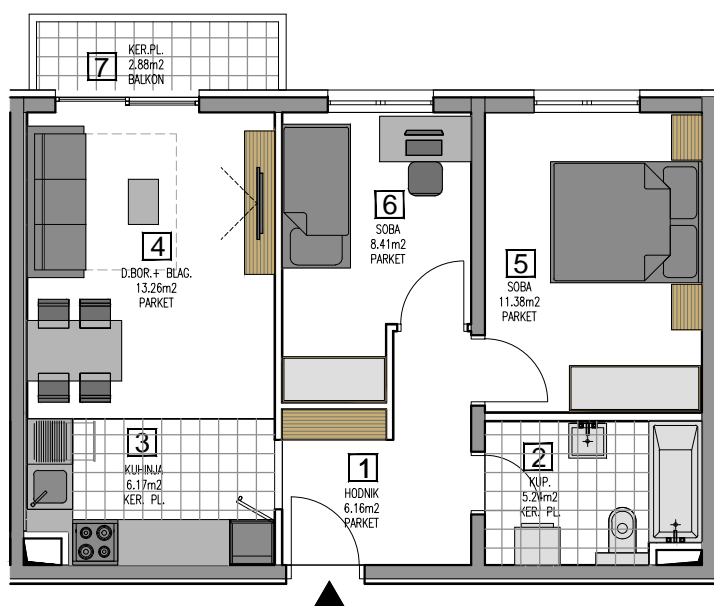

netto površine 3-sobni stan

1	hodnik	6,16m ²
2	kupaonica	5,24m ²
3	kuhinja	6,17m ²
4	db.+blag.	13,26m ²
5	soba	11,38m ²
6	soba	8,41m ²

ukupno: 50,62m²

7	balkon	2,88m ²
	(x0,50)	1,44m ²

ukupno NP stana:

53,50 m²

sveukupno NKP stana:

52,06 m²

stan:

Z7 - 1.5

52,06 m²

Z7_1.kat

INTERIOR DESIGN _ Zadar_Z6_Z7

SB PROJEKTIRANJE d.o.o.
HORVATOVAC 84a
ZAGREB