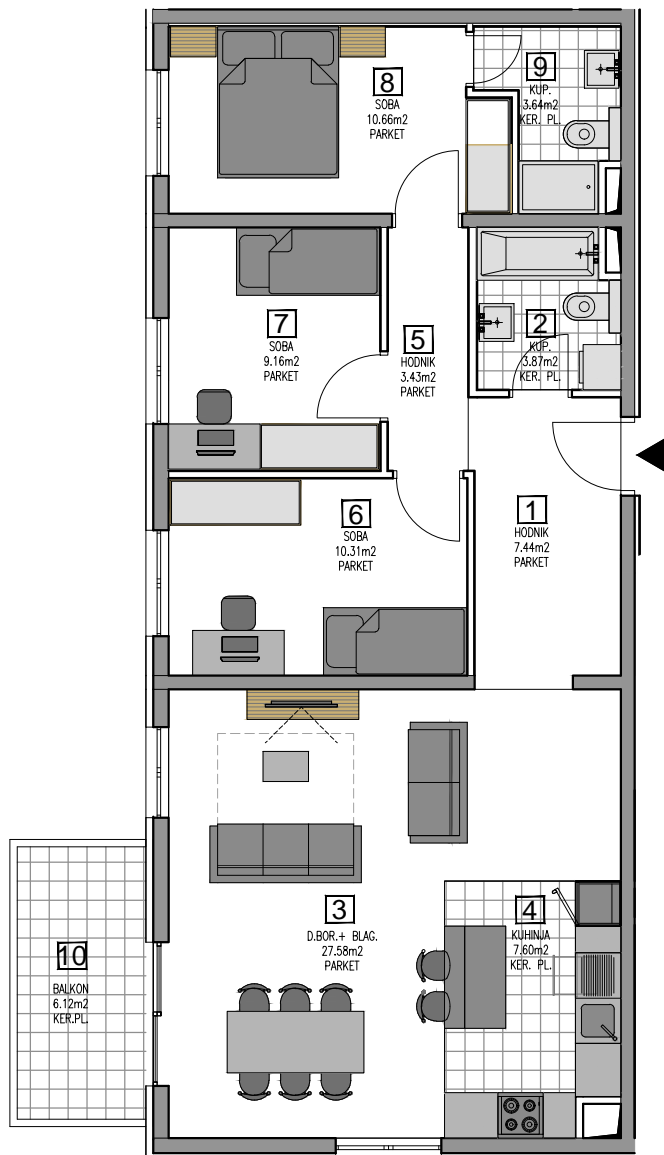

netto površine 3,5-sobni stan

1	hodnik	7,44m ²
2	kupaonica	3,87m ²
3	db.+blag.	27,58m ²
4	kuhinja	7,60m ²
5	hodnik	3,43m ²
6	soba	10,31m ²
7	soba	9,16m ²
8	soba	10,66m ²
9	soba	3,64m ²
ukupno:		83,69m ²
8	balkon	6,12m ²
	(x0,50)	3,06m ²

ukupno NP stana:
89,81 m²
sveukupno NKP stana:
86,75 m²

stan:

Z7 - 1.7

86,75 m²

INTERIOR DESIGN _ Zadar_Z6_Z7

SB PROJEKTIRANJE d.o.o.
HORVATOVAC 84a
ZAGREB