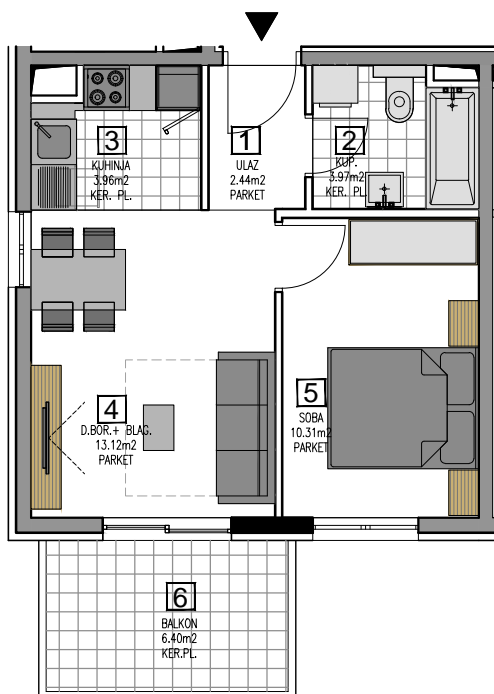

netto površine 2-sobni stan

- 1 ul.prostor 2,44m²
- 2 kupaonica 3,97m²
- 3 kuhinja 3,96m²
- 4 db.+blag. 13,12m²
- 5 soba 10,31m²

ukupno: 33,80m²

- 6 balkon 6,40m²
(x0,50) 3,20m²

ukupno NP stana:

40,20 m²

sveukupno NKP stana:

37,00 m²

stan:

Z7 - 2.2

37,00 m²

Z7_2.kat

INTERIOR DESIGN _ Zadar_Z6_Z7

SB PROJEKTIRANJE d.o.o.
HORVATOVAC 84a
ZAGREB