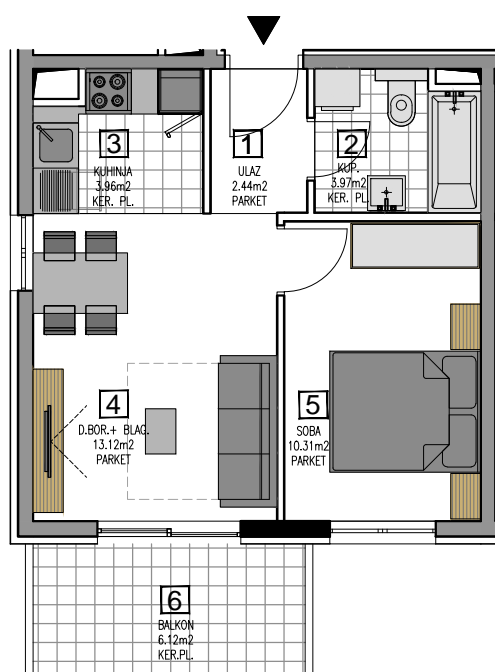

netto površine 2-sobni stan

1	ul.prostor	2,44m ²
2	kupaonica	3,97m ²
3	kuhinja	3,96m ²
4	db.+blag.	13,12m ²
5	soba	10,31m ²

ukupno: 33,80m²

7	balkon (x0,50)	6,12m ² 3,06m ²
---	-------------------	--

ukupno NP stana:

39,92 m²

sveukupno NKP stana:

36,86 m²

stan:

Z7 - 3.2

36,86 m²

Z7_3.kat

INTERIOR DESIGN _ Zadar_Z6_Z7