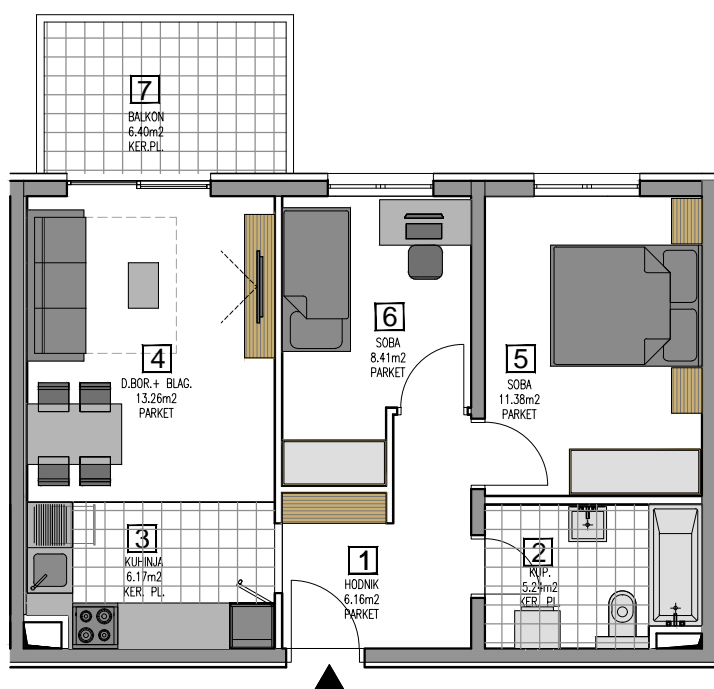

netto površine 3-sobni stan

1	hodnik	6,16m ²
2	kupaonica	5,24m ²
3	kuhinja	6,17m ²
4	db.+blag.	13,26m ²
5	soba	11,38m ²
6	soba	8,41m ²

ukupno: 50,62m²

7	balkon	6,40m ²
	(x0,50)	3,20m ²

ukupno NP stana:

57,02m²

sveukupno NKP stana:

53,82m²

stan:

Z7 - 3.5

53,82 m²

Z7_3.kat

INTERIOR DESIGN _ Zadar_Z6_Z7

SB PROJEKTIRANJE d.o.o.
HORVATOVAC 84a
ZAGREB