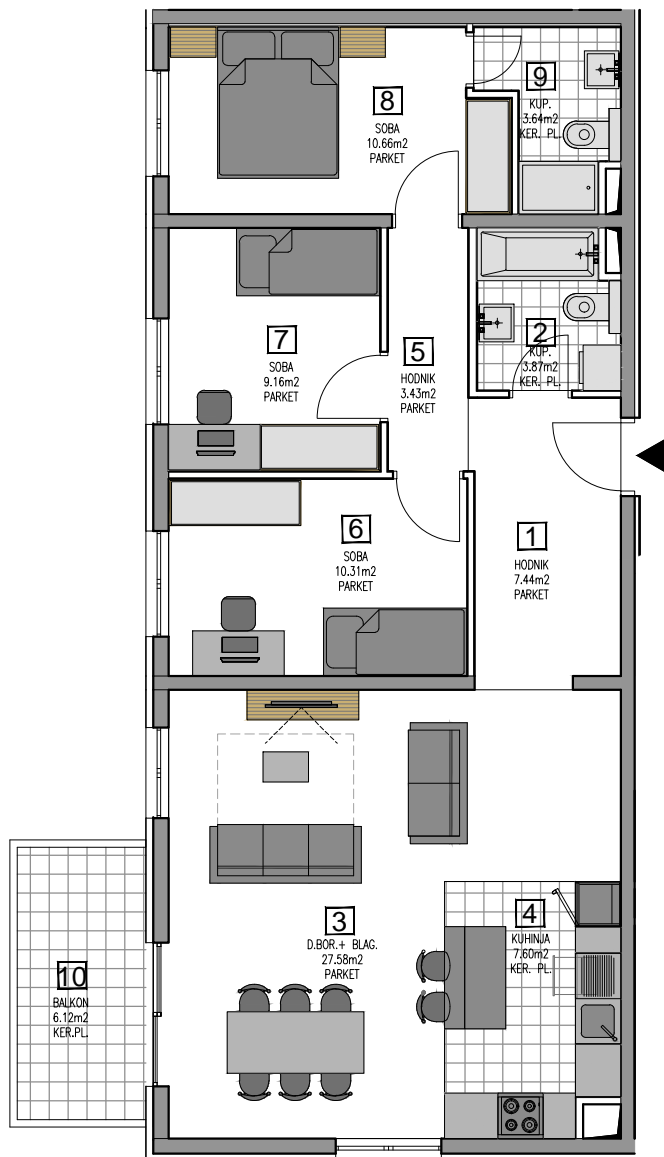

netto površine 3,5-sobni stan

1	hodnik	7,44m ²
2	kupaonica	3,87m ²
3	db.+blag.	27,58m ²
4	kuhinja	7,60m ²
5	hodnik	3,43m ²
6	soba	10,31m ²
7	soba	9,16m ²
8	soba	10,66m ²
9	soba	3,64m ²
ukupno:		83,69m ²
8	balkon	6,12m ²
	(x0,50)	3,06m ²

ukupno NP stana:
89,81 m²
sveukupno NKP stana:
86,75 m²

stan:

Z7 - 3.7

86,75 m²

Z7_3.kat

INTERIOR DESIGN _ Zadar_Z6_Z7

SB PROJEKTIRANJE d.o.o.
HORVATOVAC 84a
ZAGREB