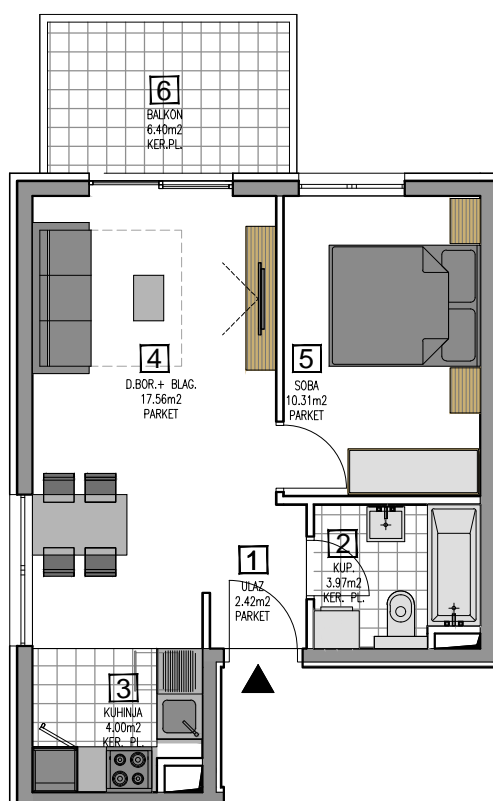

netto površine 2-sobni stan

- 1 ul.prostor 2,42m²
- 2 kupaonica 3,97m²
- 3 kuhinja 4,00m²
- 4 db.+blag. 17,56m²
- 5 soba 10,31m²

ukupno: 38,26m²

- 6 balkon 6,40m²
(x0,50) 3,20m²

ukupno NP stana:

44,66 m²

sveukupno NKP stana:

41,46 m²

PARCELA 1

PARCELA 2

stan:

Z7 - 4.3

41,46 m²

Z7_4.kat

INTERIOR DESIGN _ Zadar_Z6_Z7