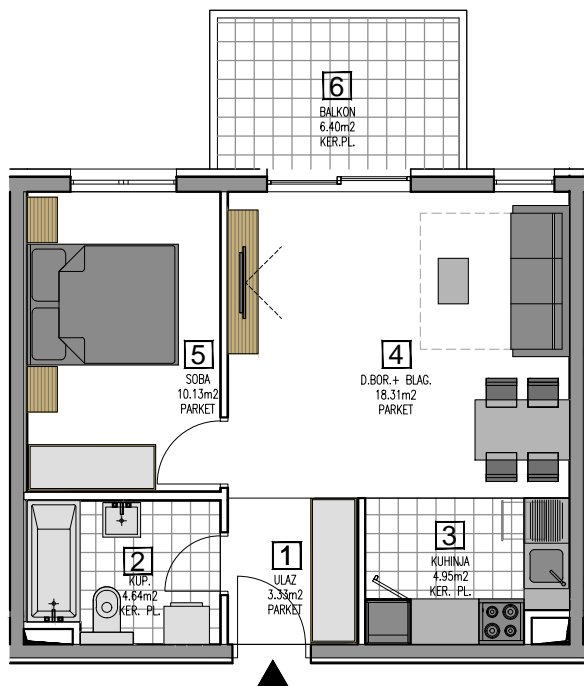

netto površine 2-sobni stan

- 1 ul.prostor 3,33m²
- 2 kupaonica 4,64m²
- 3 kuhinja 4,95m²
- 4 db.+blag. 18,31m²
- 5 soba 10,13m²

ukupno: 41,36m²

- 6 balkon 6,40m²
(x0,50) 3,20m²

ukupno NP stana:

47,76m²

sveukupno NKP stana:

44,56m²

stan:

Z7 - 4.5

44,56 m²

Z7_4.kat

INTERIOR DESIGN _ Zadar_Z6_Z7

SB PROJEKTIRANJE d.o.o.
HORVATOVAC 84a
ZAGREB