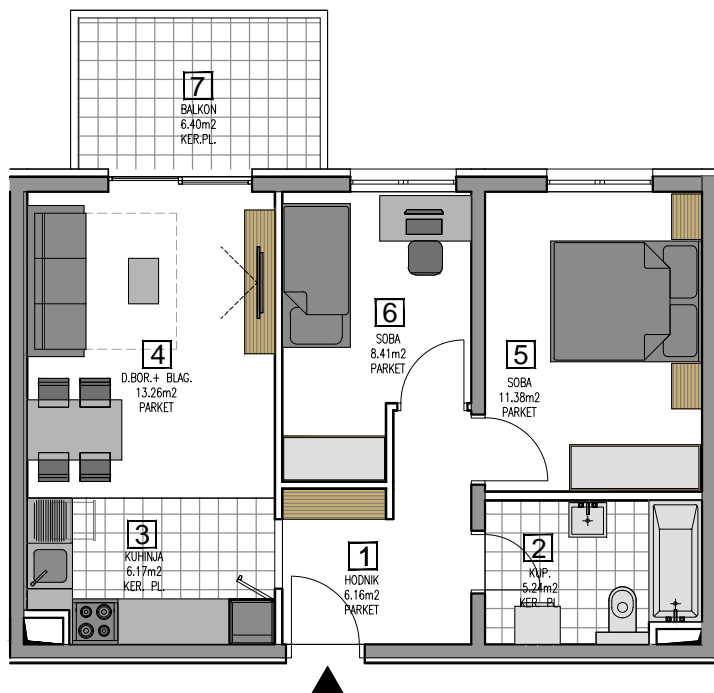

netto površine 3-sobni stan

1	hodnik	6,16m ²
2	kupaonica	5,24m ²
3	kuhinja	6,17m ²
4	db.+blag.	13,26m ²
5	soba	11,38m ²
6	soba	8,41m ²

ukupno: 50,62m²

7	balkon	6,40m ²
	(x0,50)	3,20m ²

ukupno NP stana:

57,02m²

sveukupno NKP stana:

53,82m²

stan:

Z7 - 4.6

53,82 m²

Z7_4.kat

INTERIOR DESIGN _ Zadar_Z6_Z7

SB PROJEKTIRANJE d.o.o.
HORVATOVAC 84a
ZAGREB