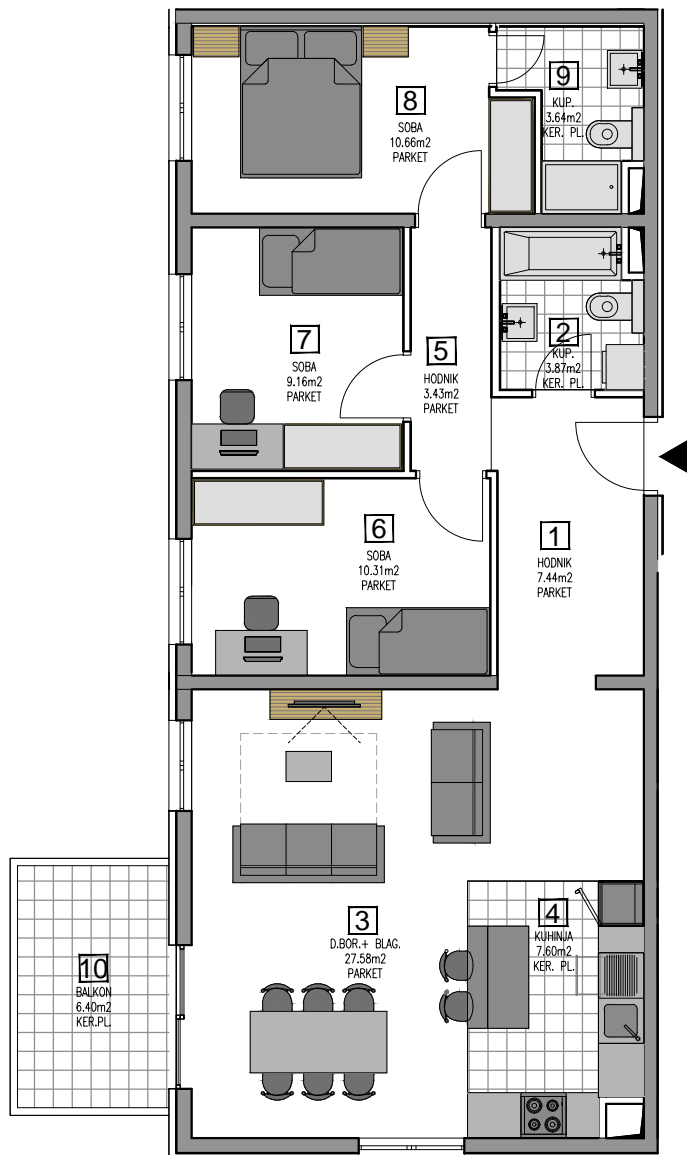

netto površine 3,5-sobni stan

1	hodnik	7,44m ²
2	kupaonica	3,87m ²
3	db.+blag.	27,58m ²
4	kuhinja	7,60m ²
5	hodnik	3,43m ²
6	soba	10,31m ²
7	soba	9,16m ²
8	soba	10,66m ²
9	kupaonica	3,64m ²
ukupno:		83,69m ²
8	balkon	6,40m ²
	(x0,50)	3,20m ²

ukupno NP stana:
90,09 m²
sveukupno NKP stana:
86,89 m²

stan:

Z7 - 4.8

86,89 m²

Z7_4.kat

INTERIOR DESIGN _ Zadar_Z6_Z7

SB PROJEKTIRANJE d.o.o.
HORVATOVAC 84a
ZAGREB