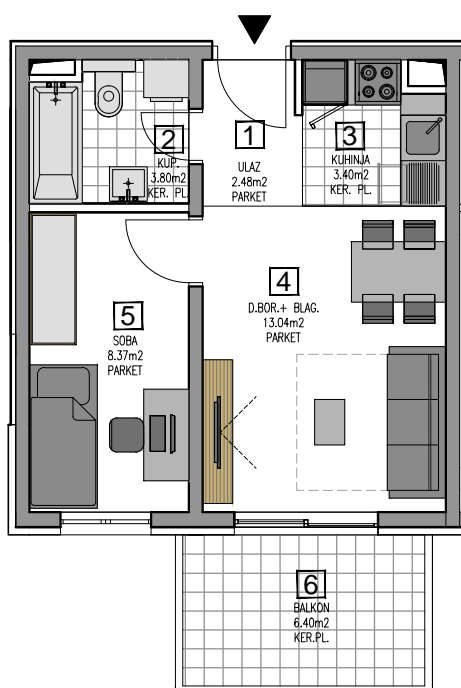

netto površine 2-sobni stan

- 1 ul. prostor 2,48m²
- 2 kupaonica 3,80m²
- 3 kuhinja 3,40m²
- 4 db.+blag. 13,04m²
- 5 soba 8,37m²

ukupno: 31,09m²

- 6 balkon 6,40m²
(x0,50) 3,20m²

ukupno NP stana:

37,49m²

sveukupno NKP stana:

34,29m²

stan:

Z7 - 4.9

34,29 m²

Z7_4.kat

INTERIOR DESIGN _ Zadar_Z6_Z7