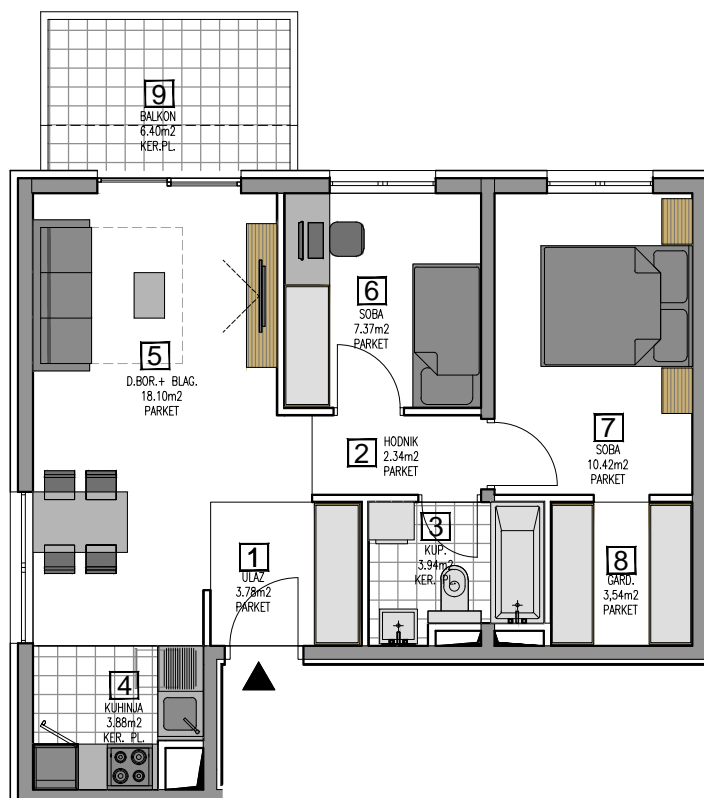

netto površine 3-sobni stan

- 1 ul.prostor 3,78m²
- 2 hodnik 2,34m²
- 3 kupaonica 3,94m²
- 4 kuhinja 3,88m²
- 5 db.+blag. 18,10m²
- 6 soba 7,37m²
- 7 soba 10,42m²
- 8 garderoba 3,54m²

ukupno: 53,37m²

- 9 balkon 6,40m²
(x0,50) 3,20m²

ukupno NP stana:

59,77 m²

sveukupno NKP stana:

56,57 m²

stan:

Z7 - 6.3

56,57 m²

Z7_6.kat