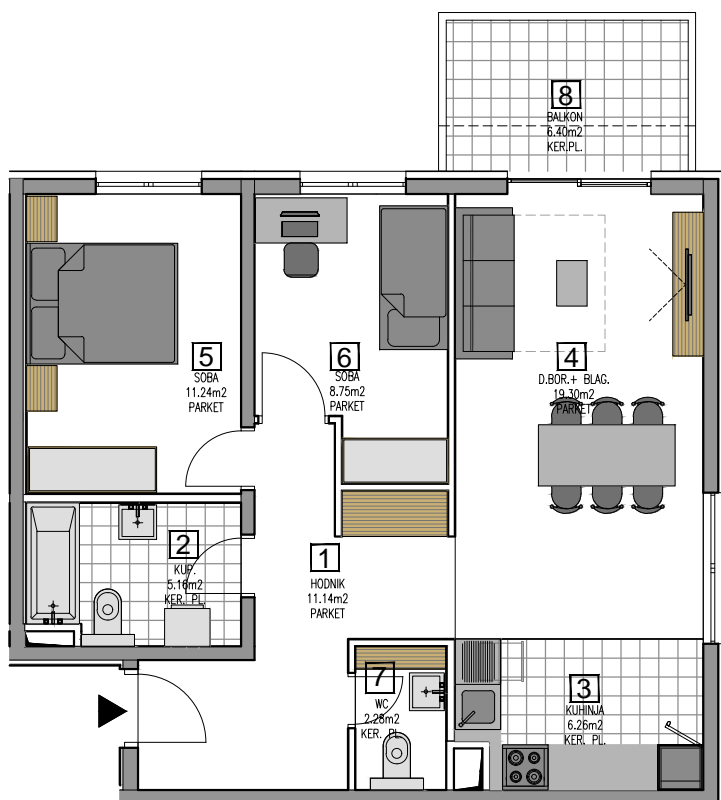

netto površine
3-sobni stan

1	hodnik	11,14m ²
2	kupaonica	5,16m ²
3	kuhinja	6,26m ²
4	db.+blag.	19,30m ²
5	soba	11,24m ²
6	soba	8,75m ²
7	wc	2,28m ²

ukupno: 64,13m²

8	balkon	6,40m ²
	(x0,50)	3,20m ²

ukupno NP stana:

70,53m²

sveukupno NKP stana:

67,33m²

stan:

Z7 - 6.6

67,33 m²

Z7_6.kat

INTERIOR DESIGN _ Zadar_Z6_Z7