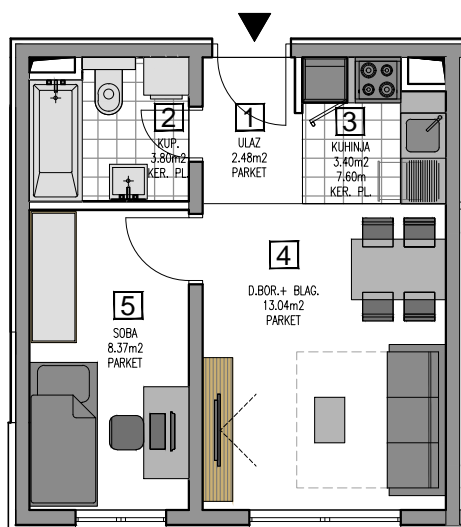

## netto površine 2-sobni stan

- 1 ul. prostor 2,48m<sup>2</sup>
- 2 kupaonica 3,80m<sup>2</sup>
- 3 kuhinja 3,40m<sup>2</sup>
- 4 db.+blag. 13,04m<sup>2</sup>
- 5 soba 8,37m<sup>2</sup>

ukupno: 31,09m<sup>2</sup>

sveukupno NKP stana:  
31,09m<sup>2</sup>

stan:

**Z7 - P.10**

31,09 m<sup>2</sup>

PARCELA 1

PARCELA 2

Z7\_prizemlje

INTERIOR DESIGN \_ Zadar\_Z6\_Z7