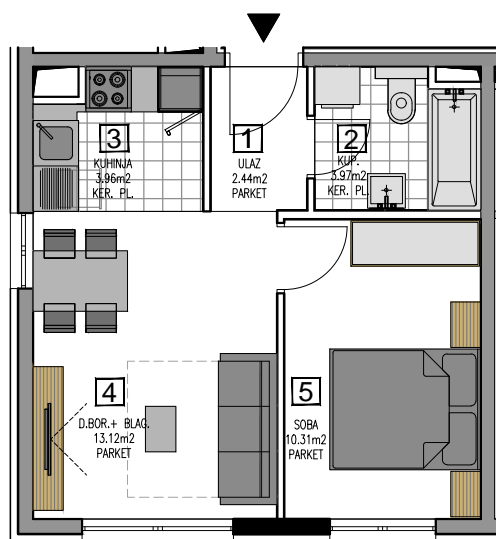

netto površine 2-sobni stan

- 1 ul.prostor 2,44m²
- 2 kupaonica 3,97m²
- 3 kuhinja 3,96m²
- 4 db.+blag. 13,12m²
- 5 soba 10,31m²

ukupno: 33,62m²

ukupno NP stana:
33,62 m²
sveukupno NKP stana:
33,62 m²

stan:

Z7 - P.2

33,62 m²

Z7_prizemlje

INTERIOR DESIGN _ Zadar_Z6_Z7

SB PROJEKTIRANJE d.o.o.
HORVATOVAC 84a
ZAGREB