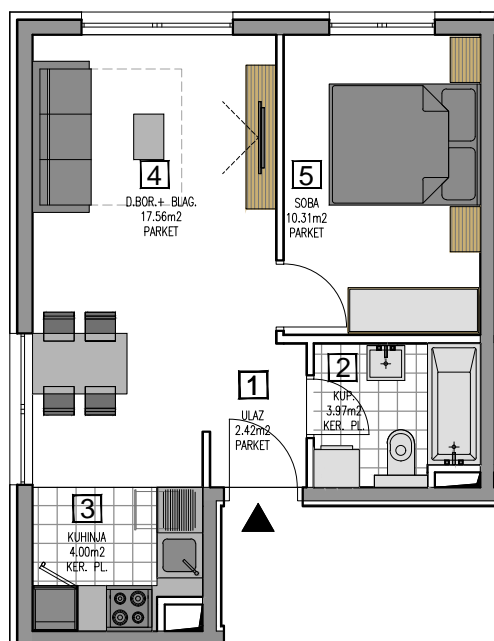

netto površine 2-sobni stan

- 1 ul.prostor 2,42m²
- 2 kupaonica 3,97m²
- 3 kuhinja 4,00m²
- 4 db.+blag. 17,56m²
- 5 soba 10,31m²

ukupno: 38,26m²

ukupno NP stana:
38,26 m²
sveukupno NKP stana:
38,26 m²

stan:

Z7 - P.3

38,26 m²

Z7_prizemlje

INTERIOR DESIGN _ Zadar_Z6_Z7

SB PROJEKTIRANJE d.o.o.
HORVATOVAC 84a
ZAGREB