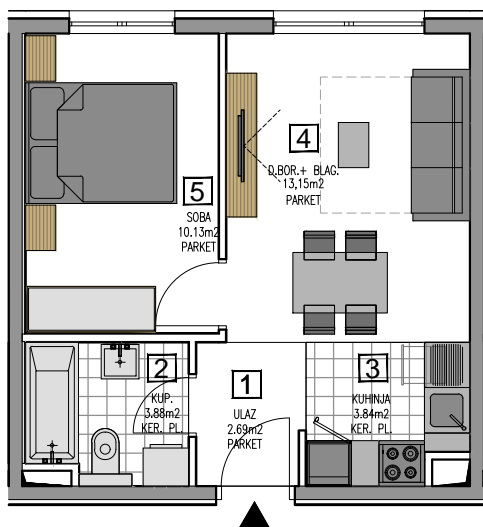

netto površine 2-sobni stan

- 1 ul.prostor 2,69m²
- 2 kupaonica 3,88m²
- 3 kuhinja 3,84m²
- 4 db.+blag. 13,15m²
- 5 soba 10,13m²

ukupno: 33,69m²

sveukupno NKP stana:
33,69 m²

stan:

Z7 - P.4

33,69 m²

Z7_prizemlje